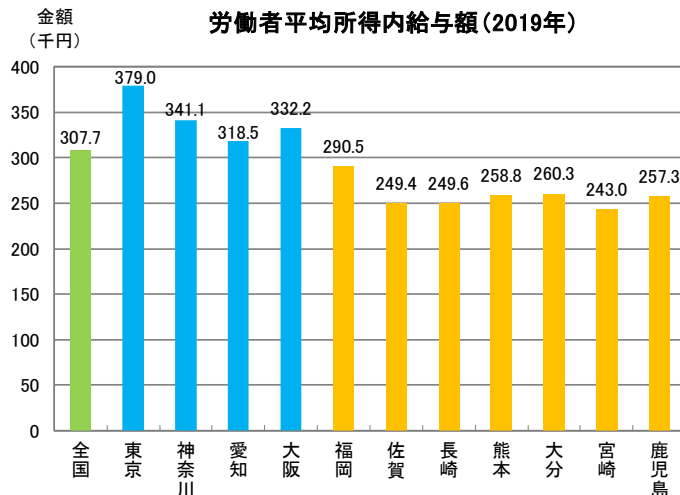

低いビジネスコストと豊富な人材

- ◆ 九州は、日本の中でも物価・オフィス賃料・人件費ともに安く、コストを低く抑えてのビジネスが可能な環境です。加えて、温暖な気候や美味しい食事、土地の広さ、人柄の良さなどの面で暮らしやすいとされています。
- ◆ また、九州にはアジアを中心とした各国から3万人近くの外国人留学生が在席しており、多様で優秀な人材が豊富です。

九州と主要都市との消費者物価地域差指数

出所:総務省統計局「小売物価統計調査」

主要都市のオフィスと住居賃料(2019年)

出所:三鬼商事㈱「オフィスマーケットデータ」、総務省「小売物価統計調査」より九州経済産業局作成

労働者平均所得内給与額(2019年)

出所:厚生労働省 賃金福祉統計室「賃金構造基本統計調査」(2019年)」

出所:(独)日本学生支援機構「2019(令和元)年度外国人留学生在籍状況調査結果」より九州経済産業局作成

教育・医療環境

- ◆ 九州には、高度外国人材のあらゆる年齢の子どもの教育環境も整備されています。日本内外の大学入学資格を取得できる学校として、福岡県には米国西部地域私立学校大学協会(WASC)※1の認定を受けているインターナショナルスクールがあります(福岡インターナショナルスクール(FIS))。また、国際バカロレアディプロマプログラム(IB DP)※2を提供している学校として、FISに加えて、リンデンホールスクール、福岡第一高等学校等があります。