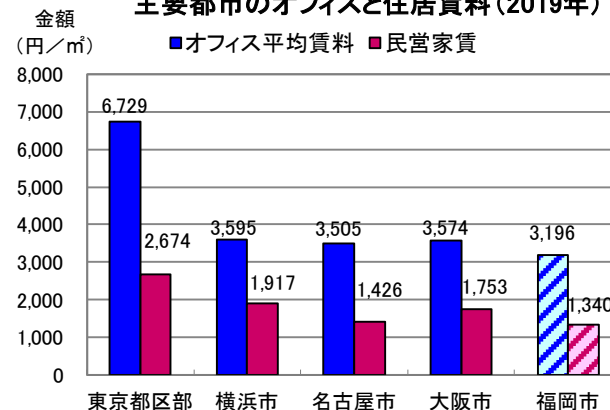

低いビジネスコストと豊富な人材

- ◆ 九州は、日本の中でも物価・オフィス賃料・人件費ともに安く、コストを低く抑えてのビジネスが可能な環境です。加えて、温暖な気候や美味しい食事、土地の広さ、人柄の良さなどの面で暮らしやすいとされています。
- ◆ また、九州にはアジアを中心とした各国から3万人近くの外国人留学生が在席しており、多様で優秀な人材が豊富です。

九州と主要都市との消費者物価地域差指数

出所:総務省統計局「小売物価統計調査」

主要都市のオフィスと住居賃料(2019年)

出所:三鬼商事㈱「オフィスマーケットデータ」、総務省「小売物価統計調査」より九州経済産業局作成

労働者平均所得内給与額(2019年)

出所:厚生労働省 賃金福祉統計室「賃金構造基本統計調査」(2019年)」

出所:(独)日本学生支援機構「2019(令和元)年度外国人留学生在籍状況調査結果」より九州経済産業局作成

教育・医療環境

- ◆ 九州には、高度外国人材のあらゆる年齢の子どもの教育環境も整備されています。日本内外の大学入学資格を取得できる学校として、福岡県には米国西部地域私立学校大学協会(WASC)※1の認定を受けているインターナショナルスクールがあります(福岡インターナショナルスクール(FIS))。また、国際バカロレアディプロマプログラム(IB DP)※2を提供している学校として、FISに加えて、リンデンホールスクール、福岡第一高等学校等があります。