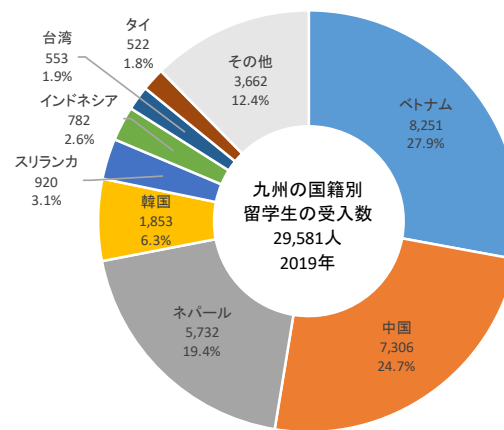

低いビジネスコストと豊富な人材

- ◆ 九州は、日本の中でも物価・オフィス賃料・人件費ともに安く、コストを低く抑えてのビジネスが可能な環境です。加えて、温暖な気候や美味しい食事、土地の広さ、人柄の良さなどの面で暮らしやすいとされています。
- ◆ また、九州にはアジアを中心とした各国から3万人近くの外国人留学生が在席しており、多様で優秀な人材が豊富です。

九州と主要都市との消費者物価地域差指数

出所:総務省統計局「小売物価統計調査」

主要都市のオフィスと住居賃料(2019年)

出所:三鬼商事㈱「オフィスマーケットデータ」、総務省「小売物価統計調査」より九州経済産業局作成

労働者平均所得内給与額(2019年)

出所:厚生労働省 賃金福祉統計室「賃金構造基本統計調査」(2019年)」

出所:(独)日本学生支援機構「2019(令和元)年度外国人留学生在籍状況調査結果」より九州経済産業局作成

教育・医療環境

- ◆ 九州には、高度外国人材のあらゆる年齢の子どもの教育環境も整備されています。日本内外の大学入学資格を取得できる学校として、福岡県には米国西部地域私立学校大学協会(WASC)※1の認定を受けているインターナショナルスクールがあります(福岡インターナショナルスクール(FIS))。また、国際バカロレアディプロマプログラム(IB DP)※2を提供している学校として、FISに加えて、リンデンホールスクール、福岡第一高等学校等があります。

※1 WASC(The Western Association of Schools and Colleges):世界的な大学入学資格(高等学校を卒業した者と同等以上の学力があると認められる者)の教育認定機関

※2 国際バカロレア(International Baccalaureate):世界150以上の国・地域の5,000校以上で実施されている、グローバル化に対応した素養・能力を育成する教育プログラム