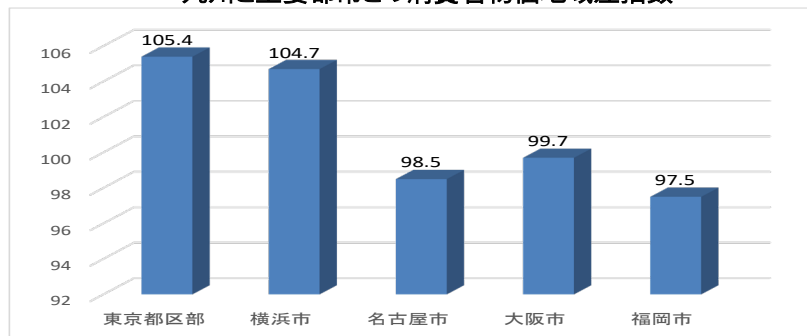

低いビジネスコストと豊富な人材

- ◆ 九州は、日本の中でも物価・オフィス賃料・人件費ともに安く、コストを低く抑えてのビジネスが可能な環境です。加えて、温暖な気候や美味しい食事、土地の広さ、人柄の良さなどの面で暮らしやすいとされています。
- ◆ また、九州にはアジアを中心とした各国から3万人近くの外国人留学生が在席しており、多様で優秀な人材が豊富です。

九州と主要都市との消費者物価地域差指数

出所:総務省統計局「小売物価統計調査」

主要都市のオフィスと住居賃料(2019年)

出所:三鬼商事㈱「オフィスマーケットデータ」、総務省「小売物価統計調査」より九州経済産業局作成

労働者平均所得内給与額(2019年)

出所:厚生労働省 賃金福祉統計室「賃金構造基本統計調査」(2019年)」

出所:(独)日本学生支援機構「2019(令和元)年度外国人留学生在籍状況調査結果」より九州経済産業局作成

教育・医療環境

- ◆ 九州には、高度外国人材のあらゆる年齢の子どもの教育環境も整備されています。日本内外の大学入学資格を取得できる学校として、福岡県には米国西部地域私立学校大学協会(WASC)※1の認定を受けているインターナショナルスクールがあります(福岡インターナショナルスクール(FIS))。また、国際バカロレアディプロマプログラム(IB DP)※2を提供している学校として、FISに加えて、リンデンホールスクール、福岡第一高等学校等があります。