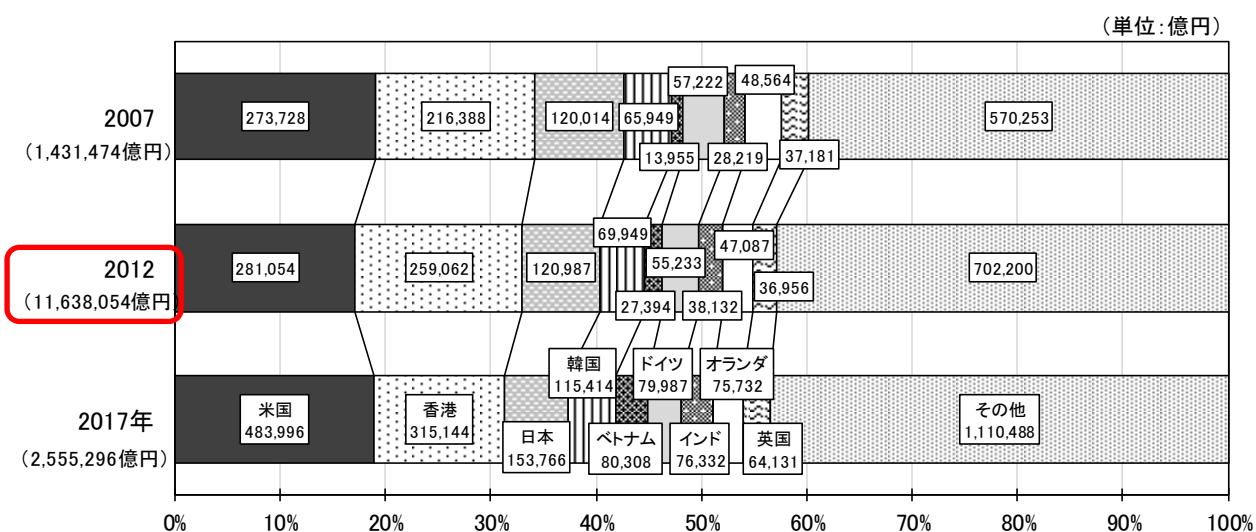

正誤表

修正箇所：“図表 2-2-3 中国の輸出相手国・地域の推移”の中の 2012 の値
 誤 (11,638,054 億円) : 正 (1,638,054 億円)

【誤】

図表 2-2-3 中国の輸出相手国・地域の推移

【正】

図表 2-2-3 中国の輸出相手国・地域の推移